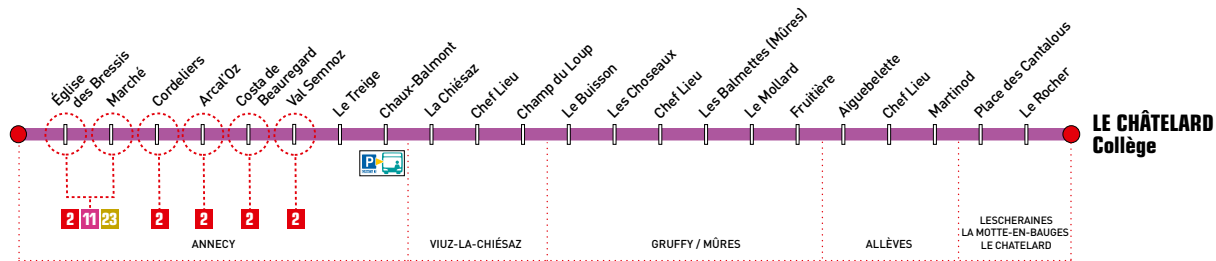

Le Châtelard Collège → Anney Gare routière

Toute l'année du lundi au samedi

ANNECY
Gare routière

PÔLE D'ÉCHANGE				
1	2	4	5	
10	15AB	20		
26	27			

LE CHÂTELARD
Collège

JOURS DE FONCTIONNEMENT		L.M.Me.J.V.	Samedi	L.M.Me.J.V.S.
PÉRIODE SCOLAIRE HORS JOURS FÉRIÉS		X	X	X
VACANCES SCOLAIRES HORS JOURS FÉRIÉS		X	X	X
LE CHÂTELARD	COLLÈGE	06:29	08:15	13:20
LA MOTTE-EN-BAUGES	Le Rocher	06:32	08:17	13:22
LESCHERAINES	Place des Cantalous	06:36	08:20	13:26
ALLÈVES	Martinod	06:42	08:25	13:31
	Chef Lieu	06:45	08:27	13:34
	Aiguebelette	06:47	08:29	13:36
GRUFFY	Fruitière	06:51	08:32	13:39
	Le Mollard	06:53	08:35	13:41
MÛRES	Les Balmettes	07:00		13:47
	Chef Lieu	07:06	08:37	13:52
GRUFFY	Les Choseaux	07:07	08:38	13:53
	Le Buisson	07:09	08:41	13:54
VIUZ-LA-CHIÉSAZ	Champ du Loup	07:11	08:43	13:56
	Chef Lieu	07:12	08:45	13:57
	La Chiésaz	07:14	08:46	13:58
ANNECY	Chaux-Balmont	07:18	08:48	14:01
	Le Treige	07:22	08:51	14:05
	Val Semnoz	07:27	08:53	14:09
	Costa de Beauregard	07:27	08:53	14:10
	Arcal'Oz	07:28	08:54	14:10
	Cordeliers	07:30	08:55	14:12
	Marché	07:32	08:55	14:13
GARE ROUTIÈRE	Église des Bressis	07:34	08:56	14:14
	GARE ROUTIÈRE	07:46	09:00	14:20