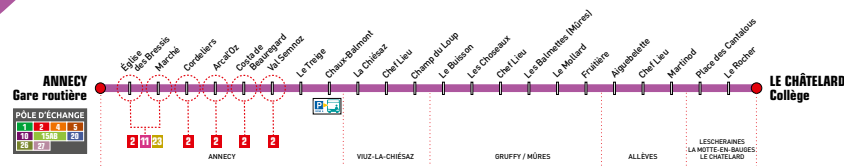

Anney Gare routière → Le Châtelard Collège

Toute l'année du lundi au samedi

JOURS DE FONCTIONNEMENT		L.M.J.V.S.	Mercredi	Mercredi	L.M.Me.J.V.S.
PÉRIODE SCOLAIRE HORS JOURS FÉRIÉS		X	X		X
VACANCES SCOLAIRES HORS JOURS FÉRIÉS		X		X	X
ANNECY	GARE ROUTIÈRE	12:20	12:20	12:20	17:50
	Église des Bressis	12:28	12:28	12:28	17:57
	Marché	12:29	12:29	12:29	17:58
	Cordeliers	12:31	12:31	12:31	18:00
	Arca' Oz	12:32	12:32	12:32	18:01
	Costa de Beauregard	12:32	12:32	12:32	18:02
	Val Semnoz	12:33	12:33	12:33	18:03
	Le Treize	12:38	12:38	12:38	18:09
VIUZ-LA-CHIÉSAZ	Chaux-Balmont	12:40	12:40	12:40	18:12
	La Chiésaz	12:44	12:44	12:44	18:16
	Chef Lieu	12:46	12:46	12:46	18:19
GRUFFY	Champ du Loup	12:46	12:46	12:46	18:19
	Le Buisson	12:47	12:47	12:47	18:21
	Les Choseaux	12:48	12:48	12:48	18:22
MÛRES	Chef Lieu	12:49	12:49	12:49	18:24
	Les Balmettes		12:54		18:29
GRUFFY	Le Mollard	12:50	12:59	12:50	18:35
	Fruitière	12:52	13:02	12:52	18:38
ALLÈVES	Aiguebelette	12:54	13:04	12:54	18:41
	Chef Lieu	12:56	13:06	12:56	18:43
	Martinod	12:59	13:09	12:59	18:46
LESCHERAINES	Place des Cantalous	13:04	13:14	13:04	18:52
LA MOTTE-EN-BAUGES	Le Rocher	13:07	13:17	13:07	18:56
LE CHÂTELARD	COLLÈGE	13:10	13:20	13:10	18:59

Valable à partir du
29 avril
2024

↑ ↓ Anney Gare routière
Le Châtelard Collège

PublicisLMA Anney - © SIBRA - 03/2024

Le Châtelard Collège → Anney Gare routière

Toute l'année du lundi au samedi

ANNECY
Gare routière